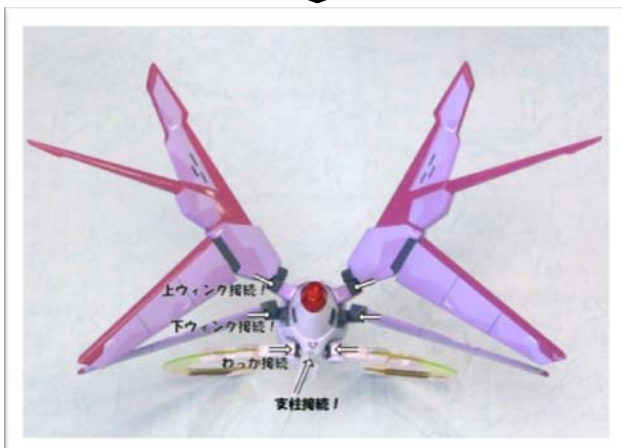

スク水ナース少女ナナ  
背部飛行ユニット組立説明書

■PKG 内容■

ウイングの組み立て方。

ウイング配置画像

支柱でベースに固定して完成!  
お好みで「ナナ」本体と組み合わせて飾ってください。